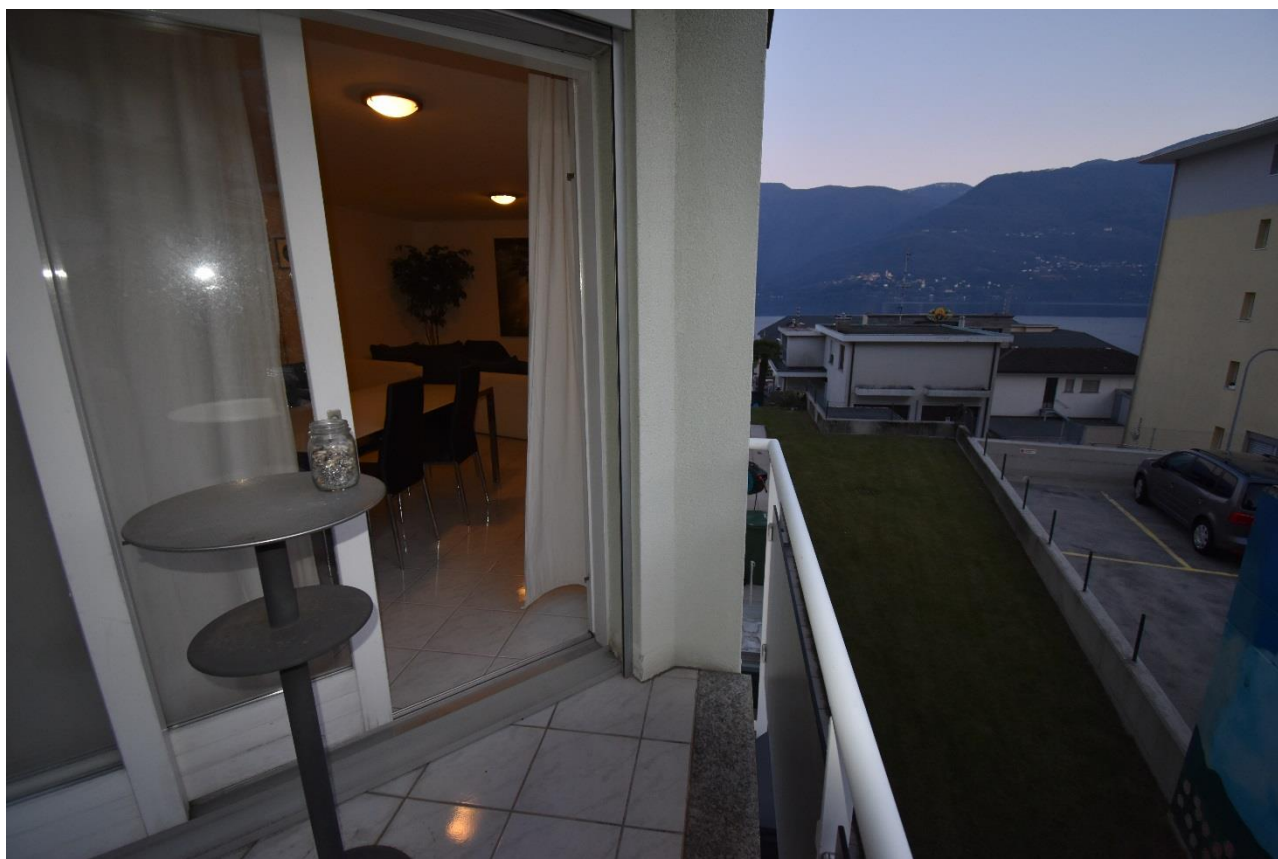

planungen
bauleitungen
generalunternehmung
immobilien

pianificazione
direzione lavori
impresa generale
immobiliare

... DAL 1972 AL VOSTRO SERVIZIO!