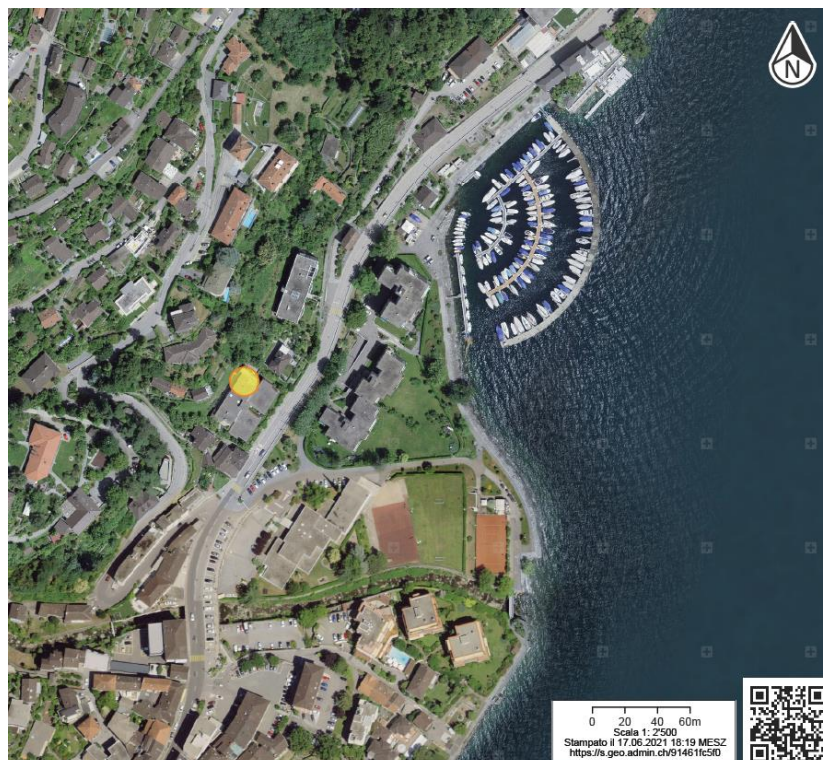

planungen
bauleitungen
generalunternehmung
immobilien

pianificazione
direzione lavori
impresa generale
immobiliare

ACCESSO / ZUFAHRT

... DAL 1972 AL VOSTRO SERVIZIO!